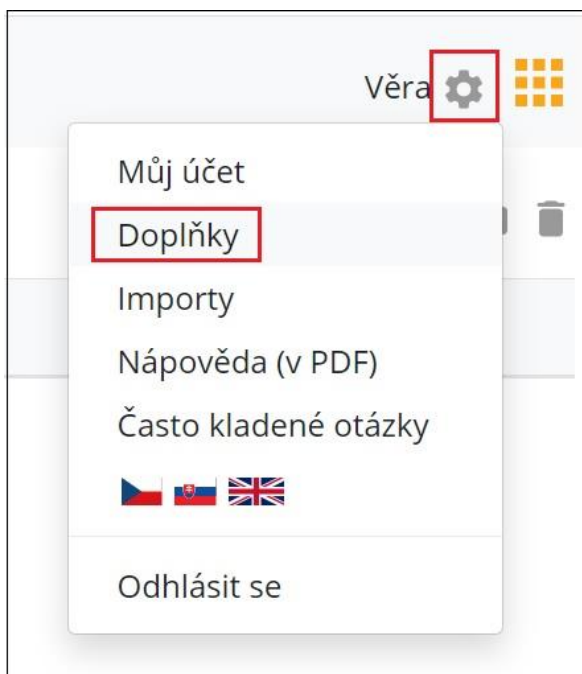

Generování citací - instalace doplňku do prohlížeče

- Aby bylo generování citací rychlejší, nabízí Citace PRO Plus možnost instalace doplňku do prohlížečů Google Chrome nebo Mozilla Firefox.
- Pro získání doplňku jděte do nastavení (ozubené kolečko v pravém horním rohu), klikněte na položku „doplňky“ a vyberte z nabídky do jakého prohlížeče budete doplněk instalovat.
- Dále pokračujte dle instrukcí provozovatele Citace PRO.

Doplňky do prohlížečů

Importujte si citace do systému Citace PRO při procházení webu ve vašem prohlížeči. Aplikace nalezne v prohlížené stránce ISBN a DOI, na základě nichž pak vytvoří citaci.

[Nainstalovat rozšíření do Google Chrome](#)

[Nainstalovat rozšíření do Mozilla Firefox](#)