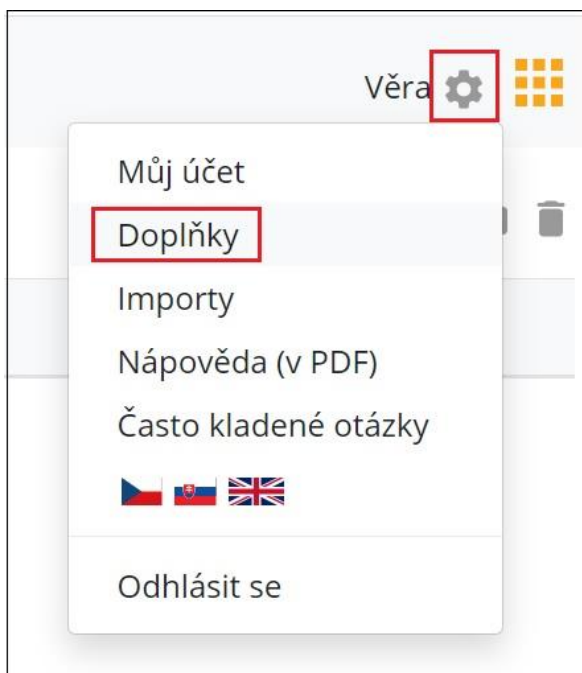

Generování citací - instalace doplňku do prohlížeče

- Aby bylo generování citací rychlejší, nabízí Citace PRO Plus možnost instalace doplňku do prohlížečů Google Chrome nebo Mozilla Firefox.
- Pro získání doplňku jděte do nastavení (ozubené kolečko v pravém horním rohu), klikněte na položku „doplňky“ a vyberte z nabídky do jakého prohlížeče budete doplněk instalovat.
- Dále pokračujte dle instrukcí provozovatele Citace PRO.

Doplňky do prohlížečů

Importujte si citace do systému Citace PRO při procházení webu ve vašem prohlížeči. Aplikace nalezne v prohlížené stránce ISBN a DOI, na základě nichž pak vytvoří citaci.

[Nainstalovat rozšíření do Google Chrome](#)

[Nainstalovat rozšíření do Mozilla Firefox](#)